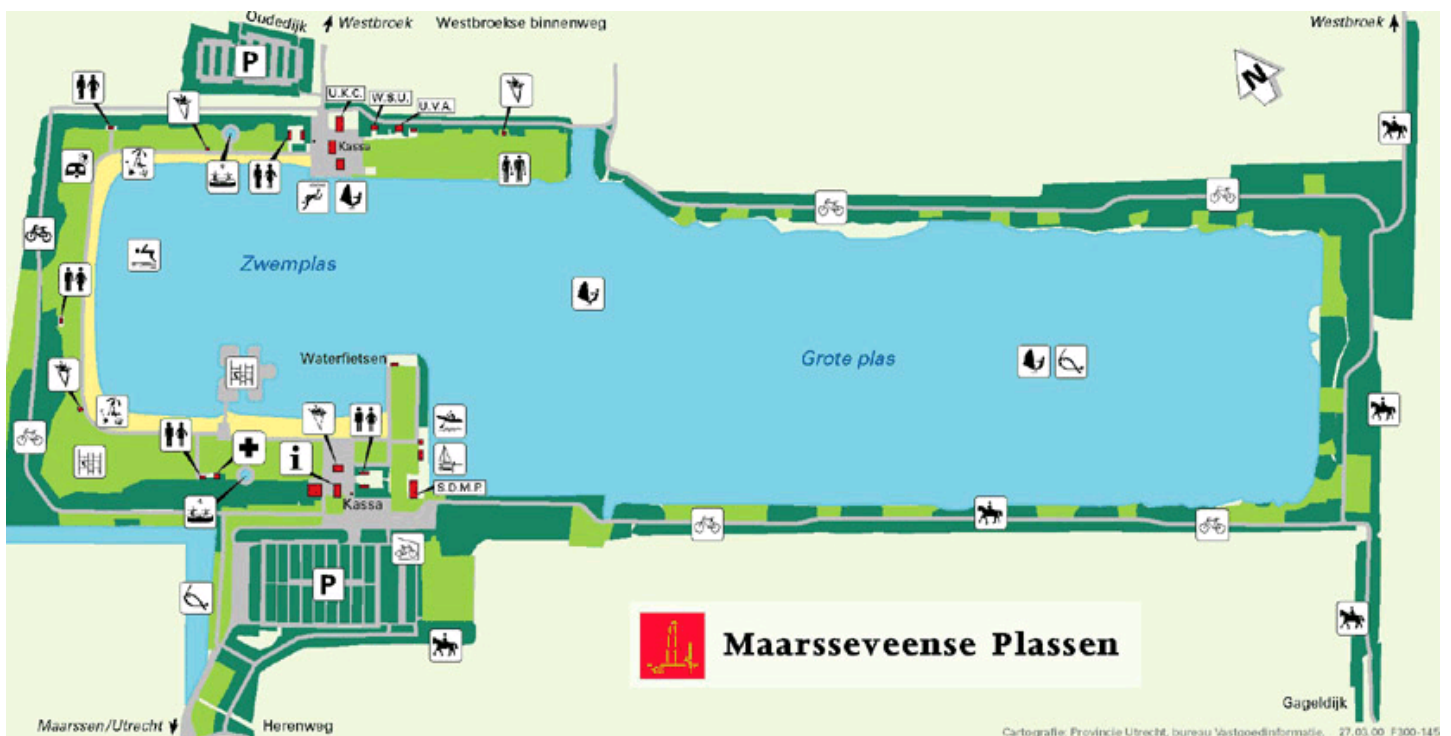

Ontvang uw gasten op een verrassende plek aan de Maarsseveense Plas

Aan het water van de Maarsseveense Plas is een bijzondere locatie gecreëerd voor vergaderingen, trainingen, recepties en feesten. Een locatie met een spannend en avontuurlijk tintje in een groene omgeving. Een ervaring en eye-opener voor uw gasten.

Outdooractiviteiten

Het centrum bevindt zich binnen het recreatiepark Maarsseveense Plassen. Het park omvat een natuurzwembad en diverse buitensport-, watersport-, fiets- en wandelmogelijkheden. Door onze nauwe samenwerking met Outdoor Inn en Inn Style kan ook op (water)sport en outdoorgebied invulling aan uw programma gegeven worden.

Bereikbaar

Uniek is de ligging van het park, centraal in Nederland tussen de A1 en A2 aan de tussenliggende verbindingsweg N230. Parkeren op het uitgestrekte parkeerterrein voor de deur is gratis.

Eten & drinken

Route

Op onze website vindt u een uitvoerige routebeschrijving: www.sdmp.nl